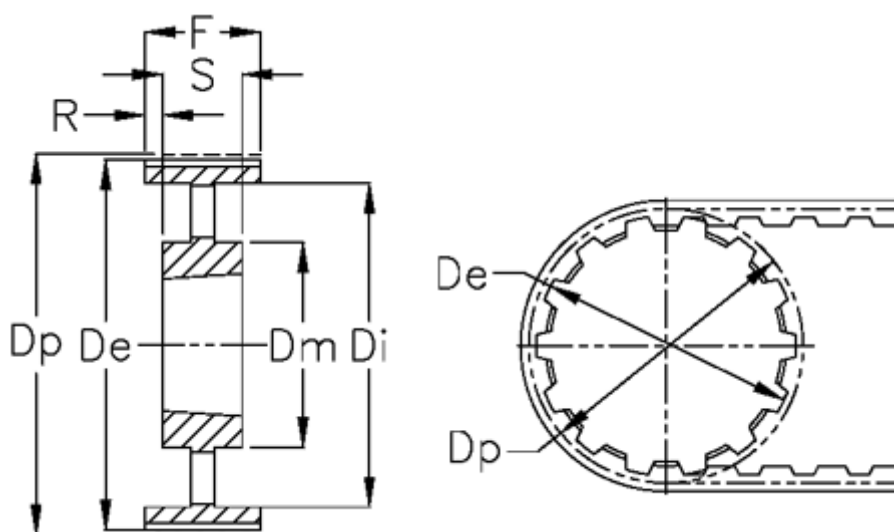

Varenummer: 604133144085
Beskrivelse: Tandremskive for taperbøsning
HTD 144 14M 85 TL 3525

Mål

Bredde	= 85	r	= 18.5
De	= 638.92	S	= 65
Di	= 600	Tandantal	= 144
Dm	= 190	Type	= 14M
Dp	= 641.71	Vægt	= 48
F	= 102		
For bøsning	= 3525		
Max boring	= 90		